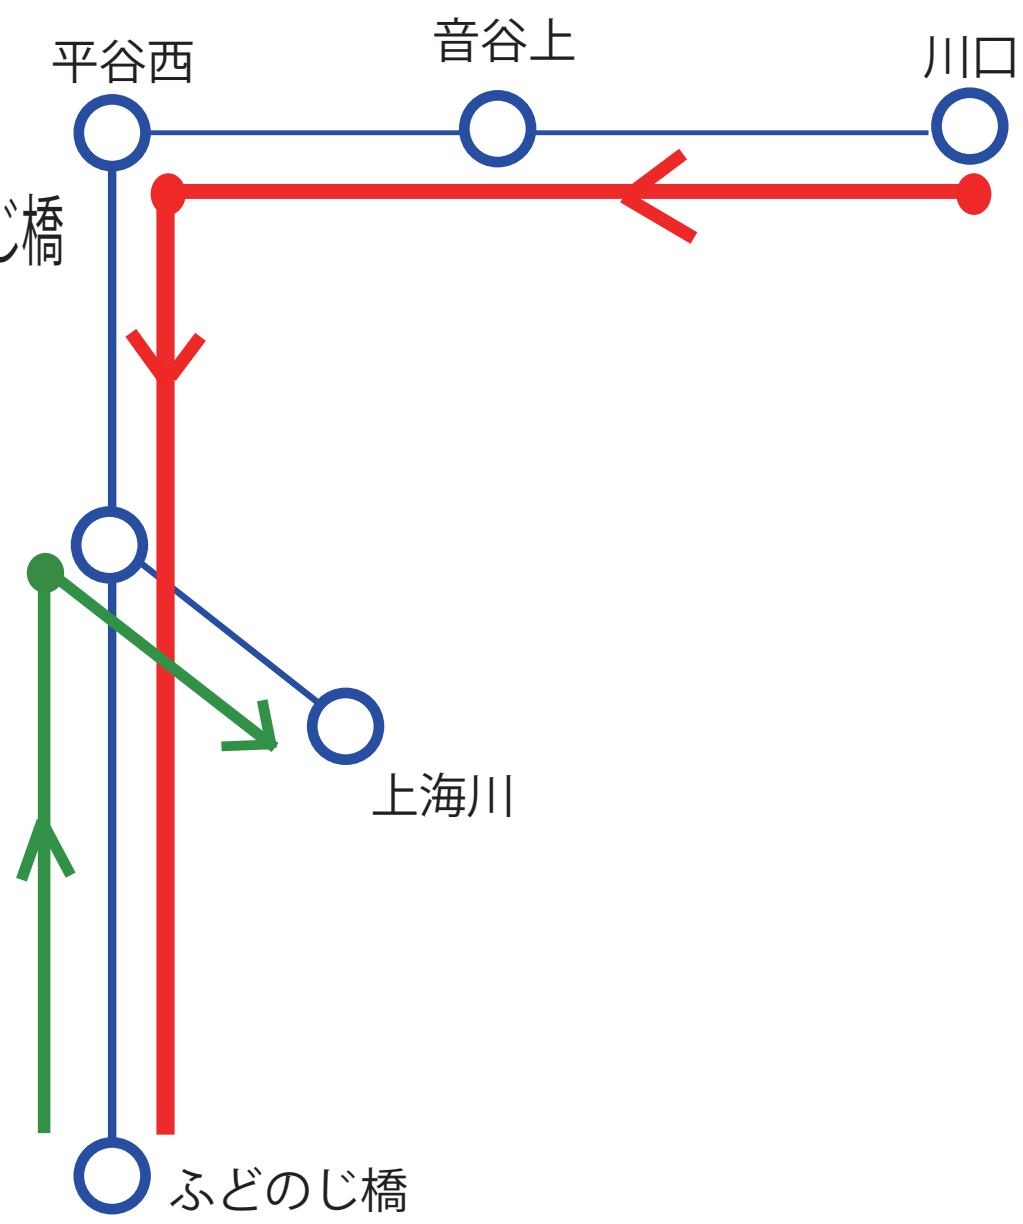

9番 上海川線 運行経路

下り：川口→平谷西→海川→海川口→海川→ふどのじ橋
ふどのじ橋→上海川

- 路線
- 下り
- 下り※ふどのじ橋折り返し後

本系統はふどのじ橋で折り返します。
海川下には折り返し前に停車します。

9系統の運行経路にご注意ください。

下り：川口 -> 平谷西 -> 海川 -> 海川下 -> ふどのじ橋 -> 海川下 -> 上海川

8系統 上海川線 (海川経由) とは運行経路が異なりますので、ご注意ください。